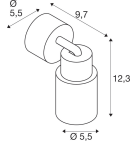

Technische Daten SLV Puri 2.0 Aluminium Spot Schwarz | Geeignet für 1x GU10

[Produkt ansehen](#)

Technische Daten

Artikelnummer	260561
EAN	4024163294416
Marke	SLV
Herstellername	PURI 2.0 Tube, wand- en plafondopbouwarmatuur, 1x max. 6W GU10, zwart/
Budgetlight All-in Garantie	5 Jahre
Durchschnittliche Lebensdauer (Stunden)	0

Informationen zur Leuchte

IP-Schutzklasse	IP20 - nahezu staubdicht
Prallschutz	IK02 - 0.20 Joule
Betriebstemperatur	-20°C bis +45°C
Sockelfarbe	Schwarz
Gehäuse	Aluminium
Product Serie	PURI 2.0

Masse

Länge (mm)	55
Breite (mm)	55
Höhe (mm)	148
Durchmesser (mm)	55