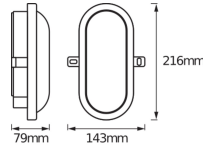

## Technische Daten Ledvance LED- Wand- und Deckenleuchte Schwarz 11W - 840

[Produkt ansehen](#)

## Masse

Länge (mm)	216
Breite (mm)	143