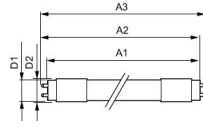

Technische Daten Philips LED Tube T8
CorePro (UN) Ultra Output 23W 3500lm - 840
Kaltweiß | 150cm Ersatz Für 58W

[Produkt ansehen](#)

Technische Daten

Artikelnummer	248775
EAN	8720169200043
Marke	Philips
Herstellername	CorePro LEDtube UN 1500mm UO 23W840 T8
Menge in der Originalverpackung	20
Budgetlight All-in Garantie	3 Jahre
Energieeffizienzklasse	D
Durchschnittliche Lebensdauer (Stunden)	50000
Lampen Spannung (V)	220-240

Technische Informationen

Technologie	LED
Dimmbar	Nicht dimmbar
Sockel	G13
Drehbar	Nein
Farbcode	840 Kaltweiß
Lichtfarbe (Kelvin)	4000 Kaltweiß
Farbwiedergabestufe (Ra)	80-89
Helle Farbe	Weiß
Farbsteuerung	Einzelfarbe
Lumen Watt Verhältnis (Lm/W)	152

Masse

Länge	150cm
Länge (mm)	1514
Durchmesser (mm)	28

Warum BudgetLight?

-  die **besten Preise**
-  bis zu **7 Jahre Garantie**
-  einfache **Retour**
-  **effiziente LEDs**