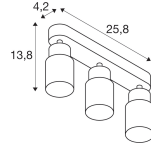

Caractéristiques SLV Puri 2.0 Aluminium Spot Noir | Convient pour 3x GU10

[Voir le produit](#)

Informations Générales

Réf.	260585
EAN	4024163294065
Marque	SLV
Nom du fabricant	PURI 2.0 Tube, wand- en plafondopbouwarmatuur, long, 3x max. 6W GU10,
Budgetlight Garantie Totale	5 ans
Durée de Vie Moyenne (heure)	0

Informations techniques

Technologie	Fixture Retrofit
Tension (V)	220-240
Dimmable	Oui, avec une ampoule dimmable seulement
Convient pour	GU10
Lampe Incluse	Non
Nombre de lampes	3
Puissance Maximale Estimée	6
Inclinable	Oui
Montage	Plafond, Fixation murale
Eclairage de Secours	Pas d'éclairage de secours
Référence Article	Retrofit Decorative Lighting

Dimensions

Longueur (mm)	258
Largeur (mm)	55
Hauteur (mm)	138

Informations du capteur

Type de capteur	Pas de détecteur
-----------------	------------------

Pourquoi choisir Budgetlight?

Prix bas garantis

Jusqu'à **7 ans de garantie**