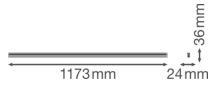

Caractéristiques Ledvance Réglette LED Linear Compact High Output 20W  
2000lm - 830 Blanc Chaud | 120cm

[Voir le produit](#)

## Informations techniques

Technologie	LED Intégré
Tension (V)	220-240
Dimmable	Non
Couleur Claire	Blanc
Code Couleur	830 Blanc Chaud
Couleur de Lumière (Kelvin)	3000 Blanc Chaud
Indice de Rendu des Couleurs (Ra)	80-89
Options de couleur	Couleur unique
Efficacité Lumineuse (Lm/W)	100
Facteur de puissance	>0.50
Lampe Incluse	Oui
Convient pour l'Extérieur	Non
Longeur	120cm
Référence Article	Réglette LED

## Dimensions

Longueur (mm)	1173
Largeur (mm)	24
Hauteur (mm)	36