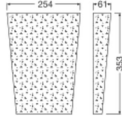

Informations Générales

Réf.	258000
EAN	4099854618666
Marque	Ledvance
Nom du fabricant	URBAN FDO P SET GLASS FROSTED LEDV
Vendu à l'unité - Carton complet	1

Informations techniques

Eclairage de Secours	Pas d'éclairage de secours
Montage	Post top
Couleur du Luminaire	Transparent
Référence Article	Accessoires - Eclairage public

Information produit

Product Serie	URBAN CLASSIC GLASS

Dimensions

Longueur (mm)	254
Largeur (mm)	61

Informations du capteur