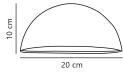

[Voir le produit](#)

Informations Générales

Réf.	253896
EAN	5701581917958
Marque	Nordlux
Nom du fabricant	Scorpius | Wall Lamp | Galvanized
Budgetlight Garantie Totale	5 ans

Informations techniques

Technologie	Fixture Retrofit
Tension (V)	220-240
Dimmable	Oui, avec une ampoule dimmable seulement
Convient pour	E14
Lampe Incluse	Non
Nombre de lampes	1
Puissance Maximale Estimée	40
Inclinable	Non
Montage	Fixation murale
Eclairage de Secours	Pas d'éclairage de secours
Référence Article	Retrofit Decorative Lighting

Informations de l'appareil