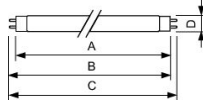

Caractéristiques Philips MASTER TL-D 58W - Rouge | 150cm

[Voir le produit](#)

Informations Générales

| | |
|----------------------------------|-----------------------------|
| Réf. | 156492 |
| EAN | 8711500954459 |
| Marque | Philips |
| Nom du fabricant | TL-D Colored 58W Red 1SL/25 |
| Vendu à l'unité - Carton complet | 25 |
| Budgetlight Garantie Totale | 5 ans |
| Ancienne Etiquette énergétique | E |
| Durée de Vie Moyenne (heure) | 15000 |
| Rotatif | Non |

Informations techniques

| | |
|-----------------------------|---------------------------------------|
| Technologie | Fluorescent |
| Dimmable | Oui, avec ballast dimmable uniquement |
| Culot | G13 |
| Couleur Claire | Rouge |
| Options de couleur | Couleur unique |
| Efficacité Lumineuse (Lm/W) | 1 |
| Ballast Nécessaire | Oui |
| Longueur | 150cm |
| Type de capteur | Pas de détecteur |
| Référence Article | TubeTL-D / T8 Tube |

Information produit

| | |
|--------------------|---------------|
| EOC8 | 95445940 |
| Caractéristique(s) | Rouge |
| Product Serie | TL-D gekleurd |

Dimensions

| | |
|---------------|------|
| Longueur (mm) | 1500 |
| Diamètre (mm) | 28 |