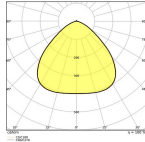

**Caractéristiques Lot 6x Ledvance  
Highbay E40 LED 105W 14000lm 100D -  
840 Blanc Froid | Équivalent 250W**

[Voir le produit](#)

## Dimensions

Longueur (mm)	263
Diamètre (mm)	250
Forme	Highbay