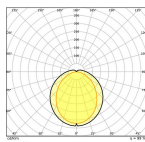

Caractéristiques Lot 10x Ledvance  
DULUX-D LED 5W - 840 Blanc Froid | 2-  
Pins - Équivalent 10W

[Voir le produit](#)

## Informations techniques

Technologie	LED
Dimmable	Non
Culot	G24d-1 (2-pins)
Nombre de broches (pins)	2
Code Couleur	840 Blanc Froid
Couleur de Lumière (Kelvin)	4000 Blanc Froid
Indice de Rendu des Couleurs (Ra)	80-89
Couleur Claire	Blanc
Options de couleur	Couleur unique
Efficacité Lumineuse (Lm/W)	120

## Dimensions

Longueur (mm) 110

Largeur (mm) 35

Hauteur (mm) 35